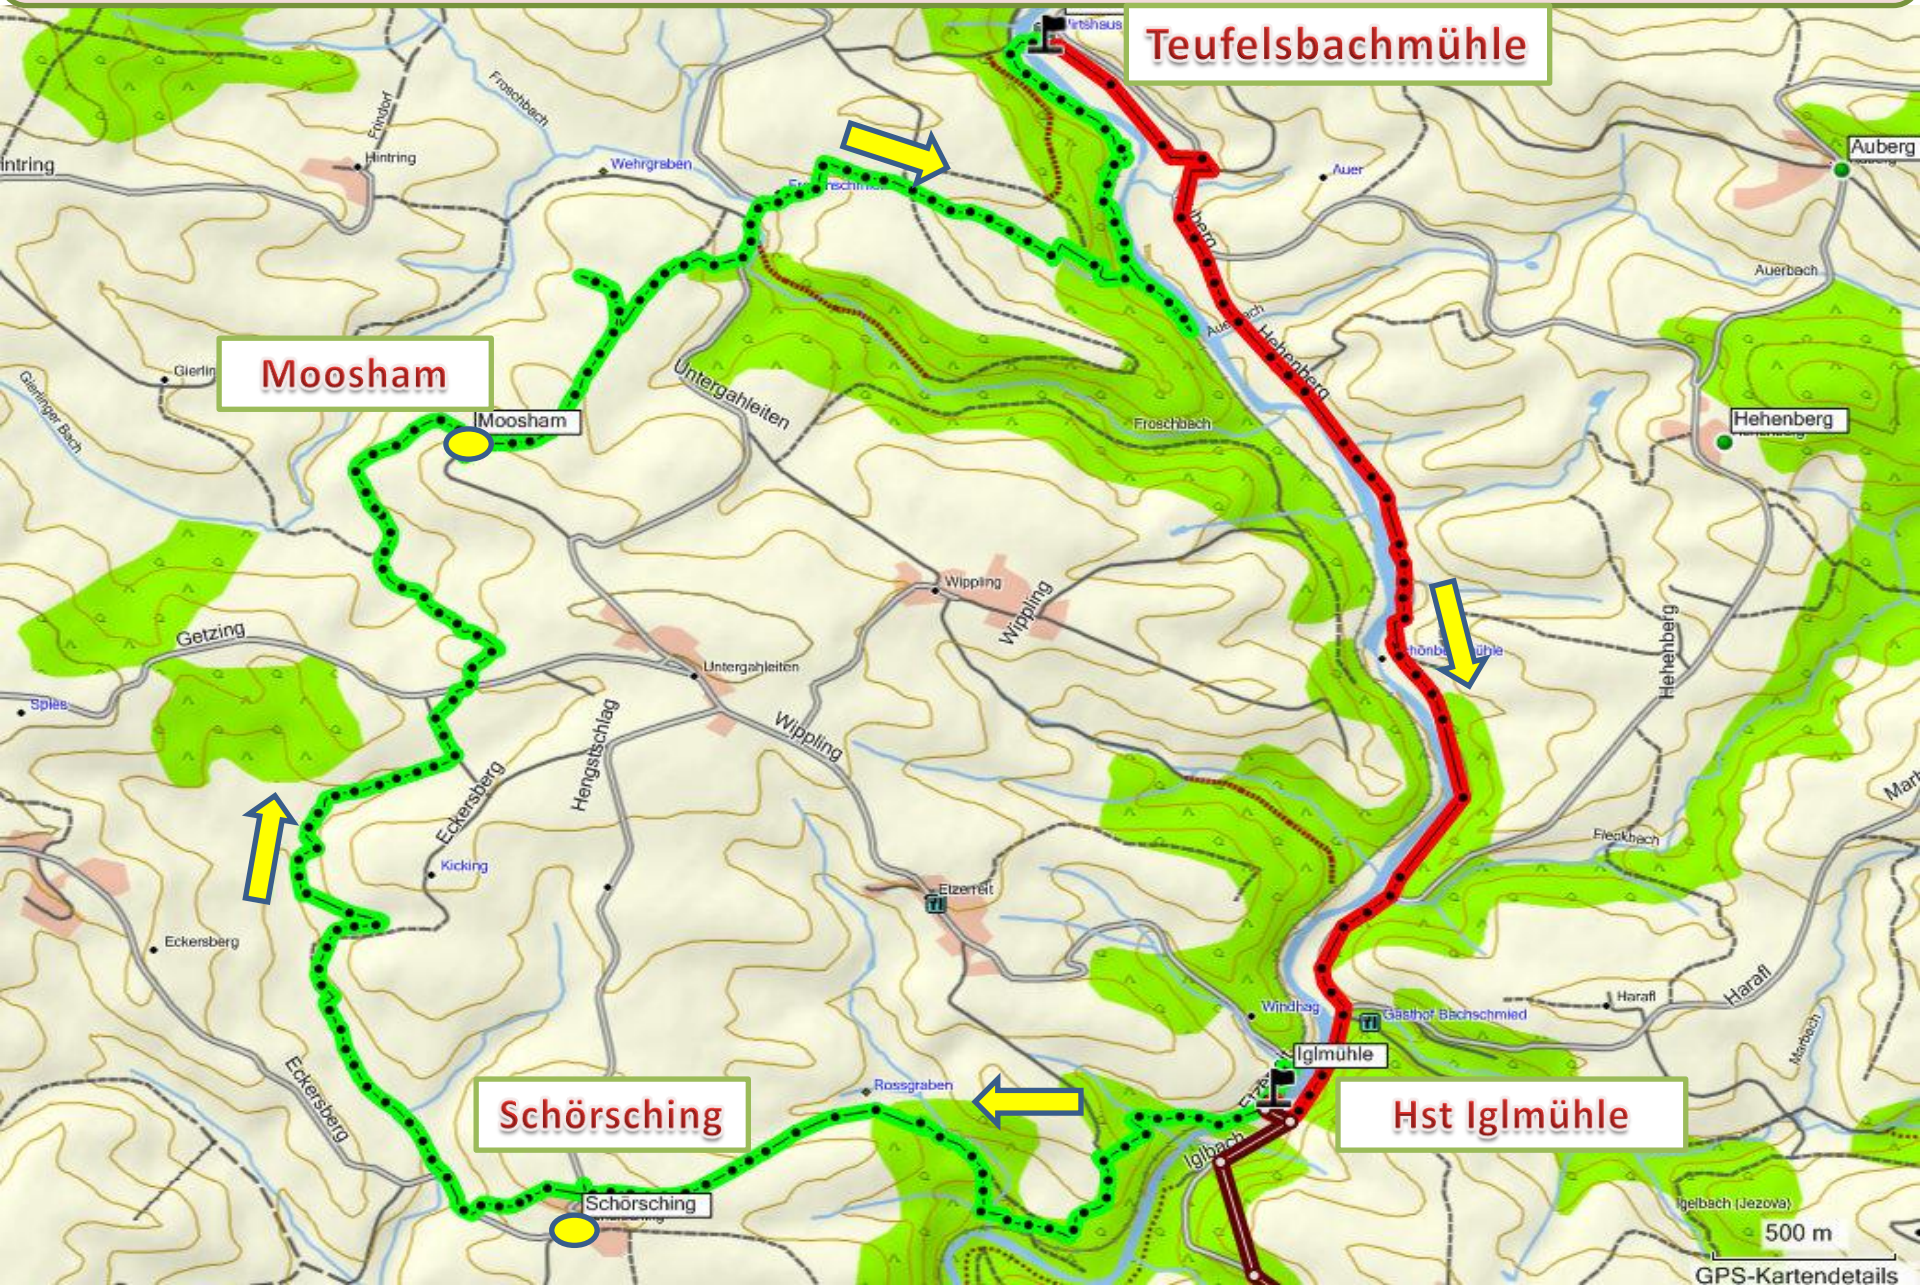

# Wanderung Gr. Mühl ~14 km

Teufelsbachmühle

Moosham

Schörsching

Hst Iglmühle

500 m

GPS-Kartendetails