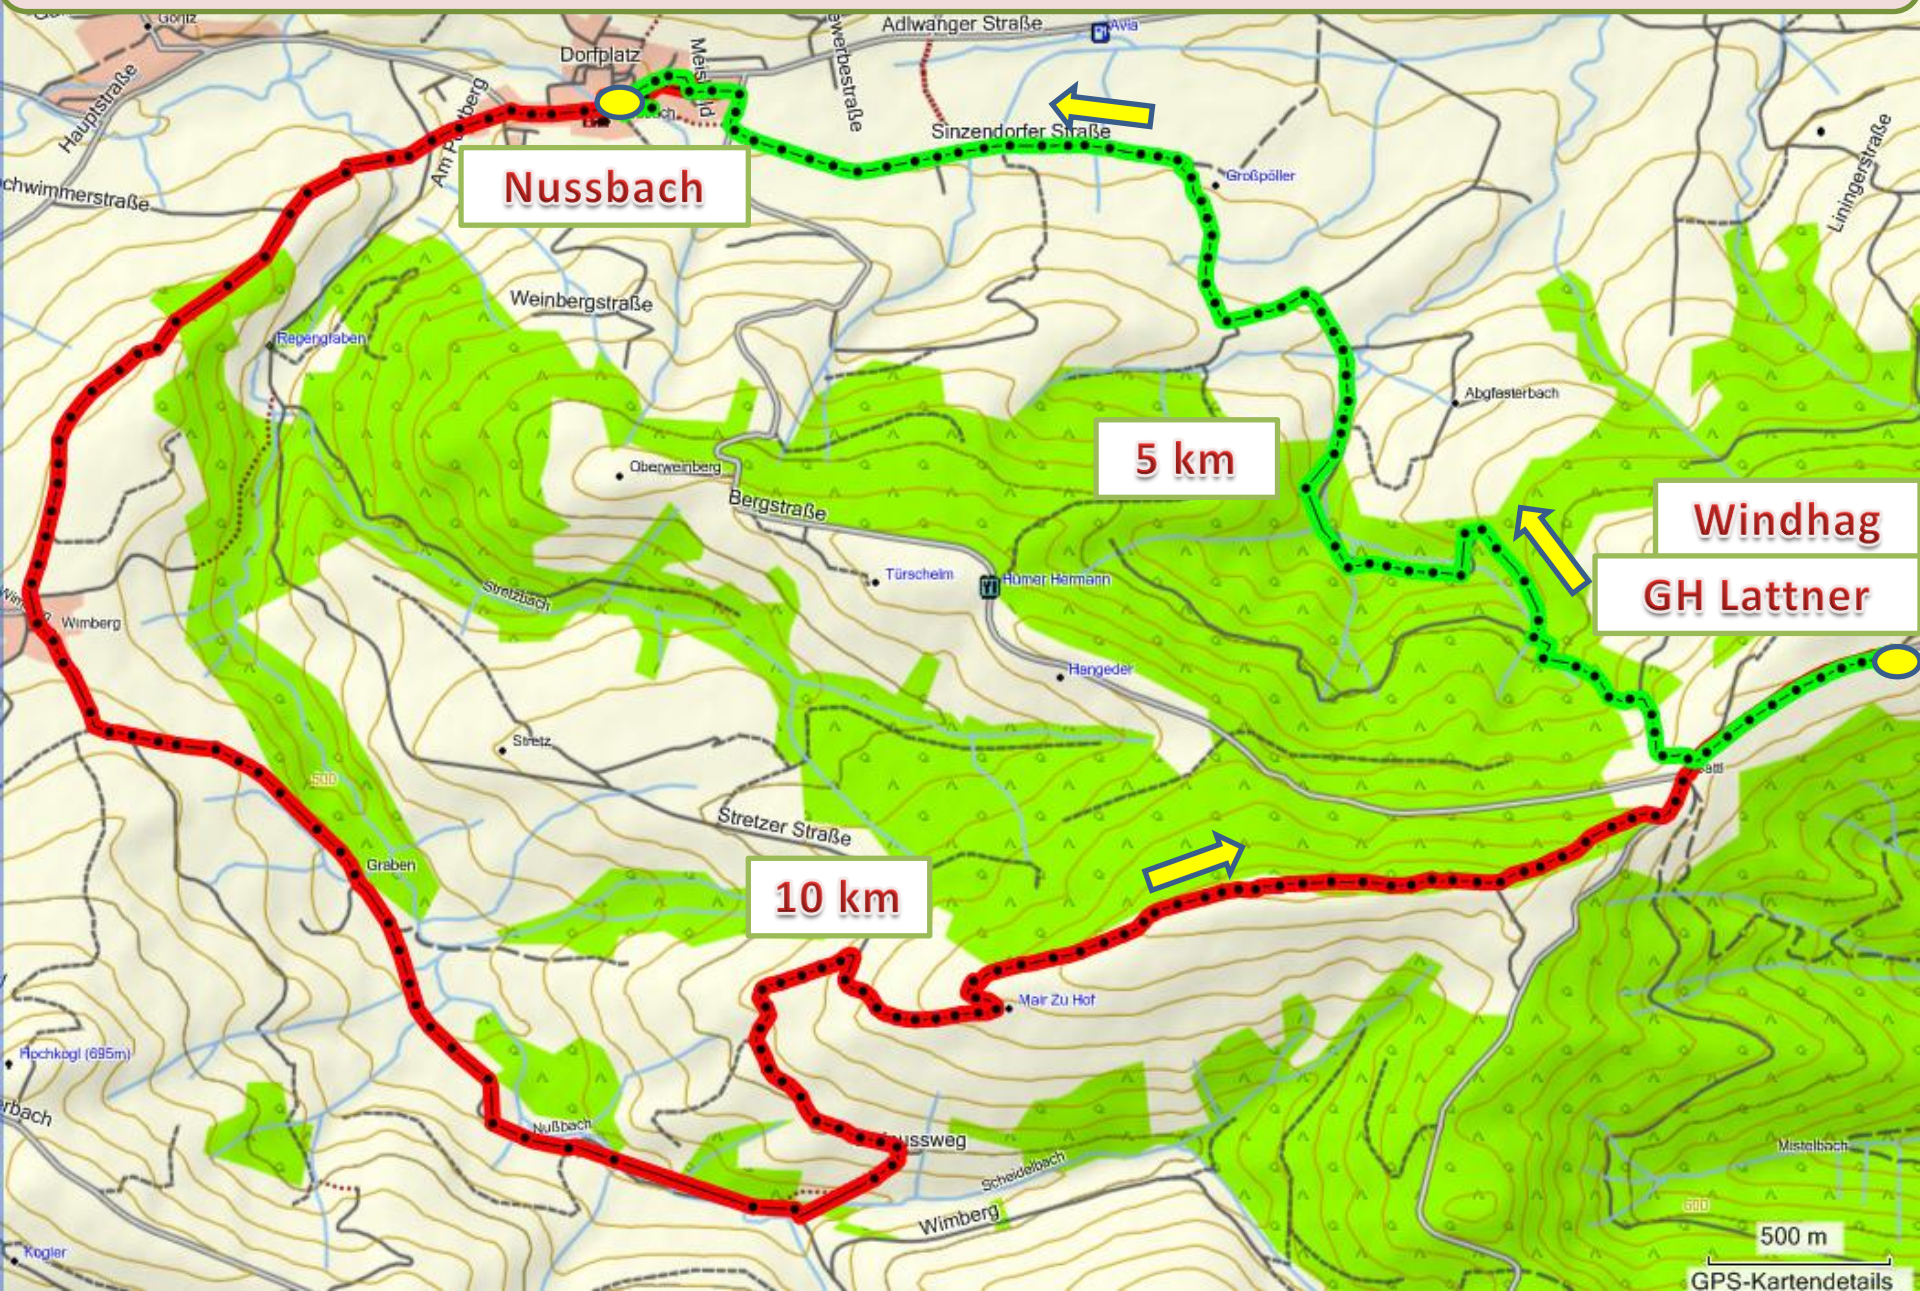

# Wanderung Nussbach ~15 Km

# Höhenprofil ~400 Hm