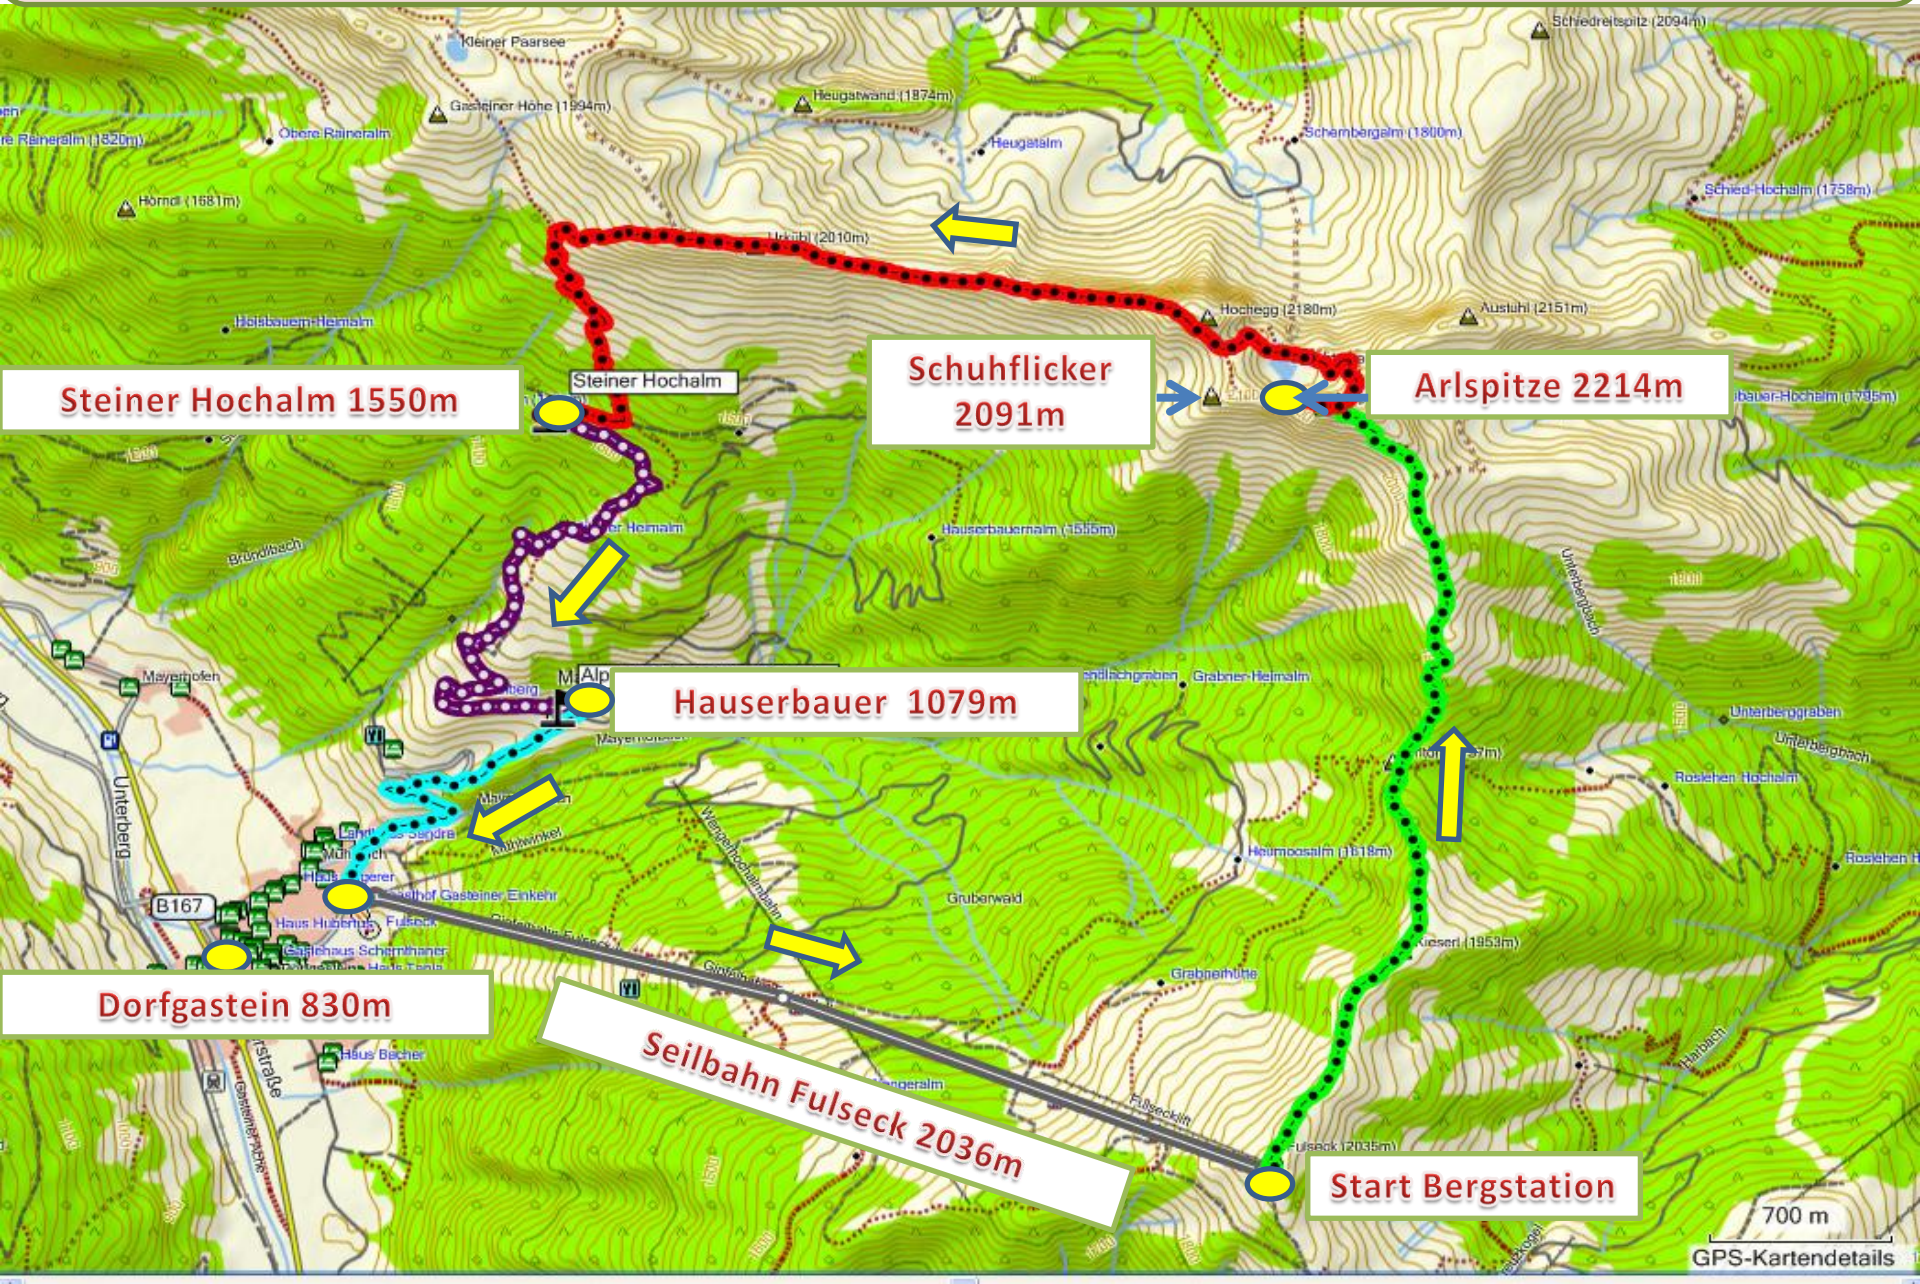

Bergtour Arlspitze (Schuhflicker) 7.Juli. 2012

Steiner Hochalm 1550m

Schuhflicker 2091m

Arlspitze 2214m

Hauserbauer 1079m

Dorfgastein 830m

Seilbahn Fulseck 2036m

Start Bergstation

Bergtour Arlspitze (Schuhflicker) \uparrow 630Hm/1700Hm \downarrow