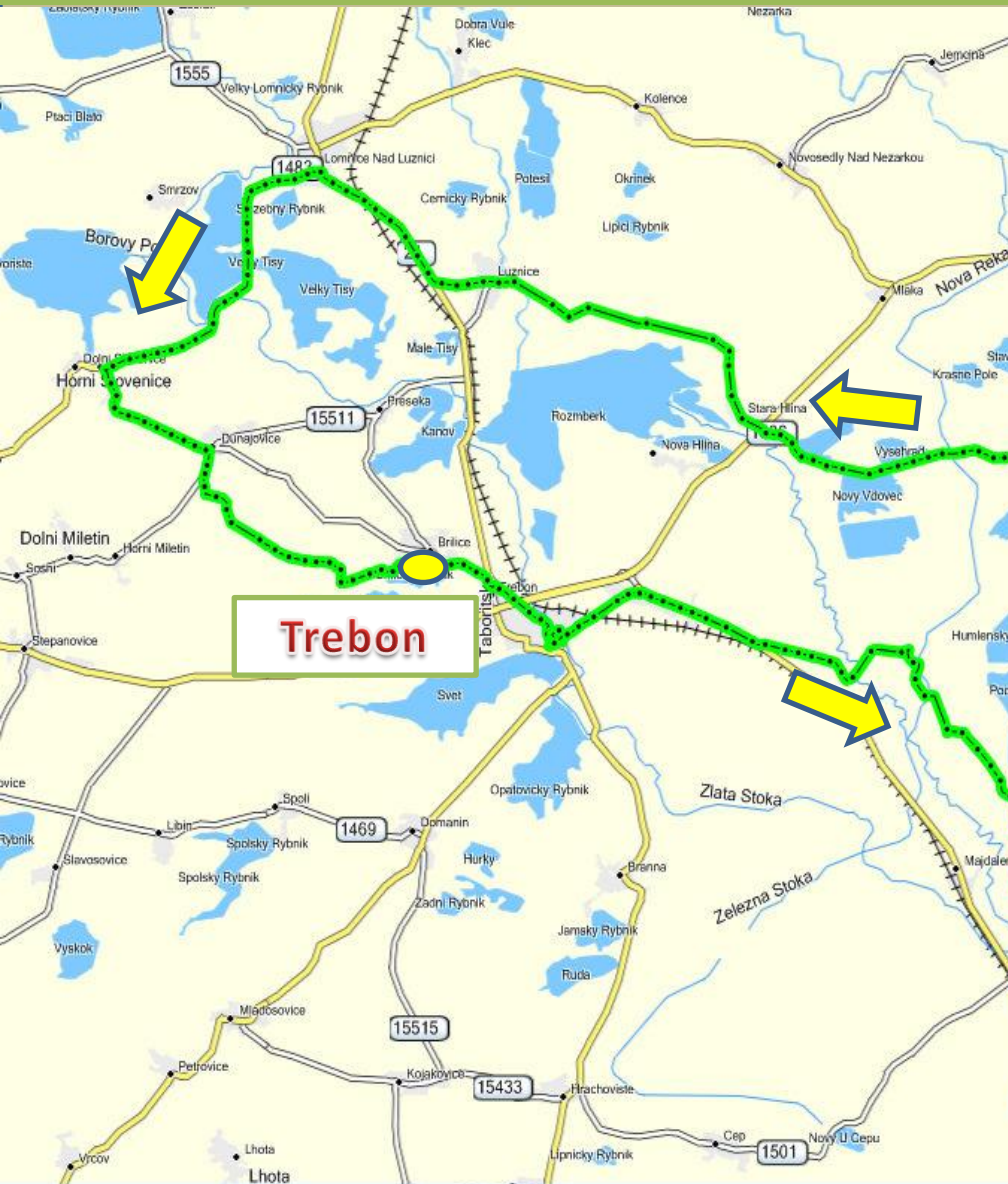

Litschauer Radtage

25. bis 29. August 2014

Gesamt: 175 km/ca.1400 Hm

1. Tour Litschau

25. August 2014

43 km/500 Hm

2. Tour Litschau

27. August 2014

45 km/420 Hm

3. Tour Litschau

28. August 2014

86,6 km/450 Hm

3 km
GPS-Kartendetails