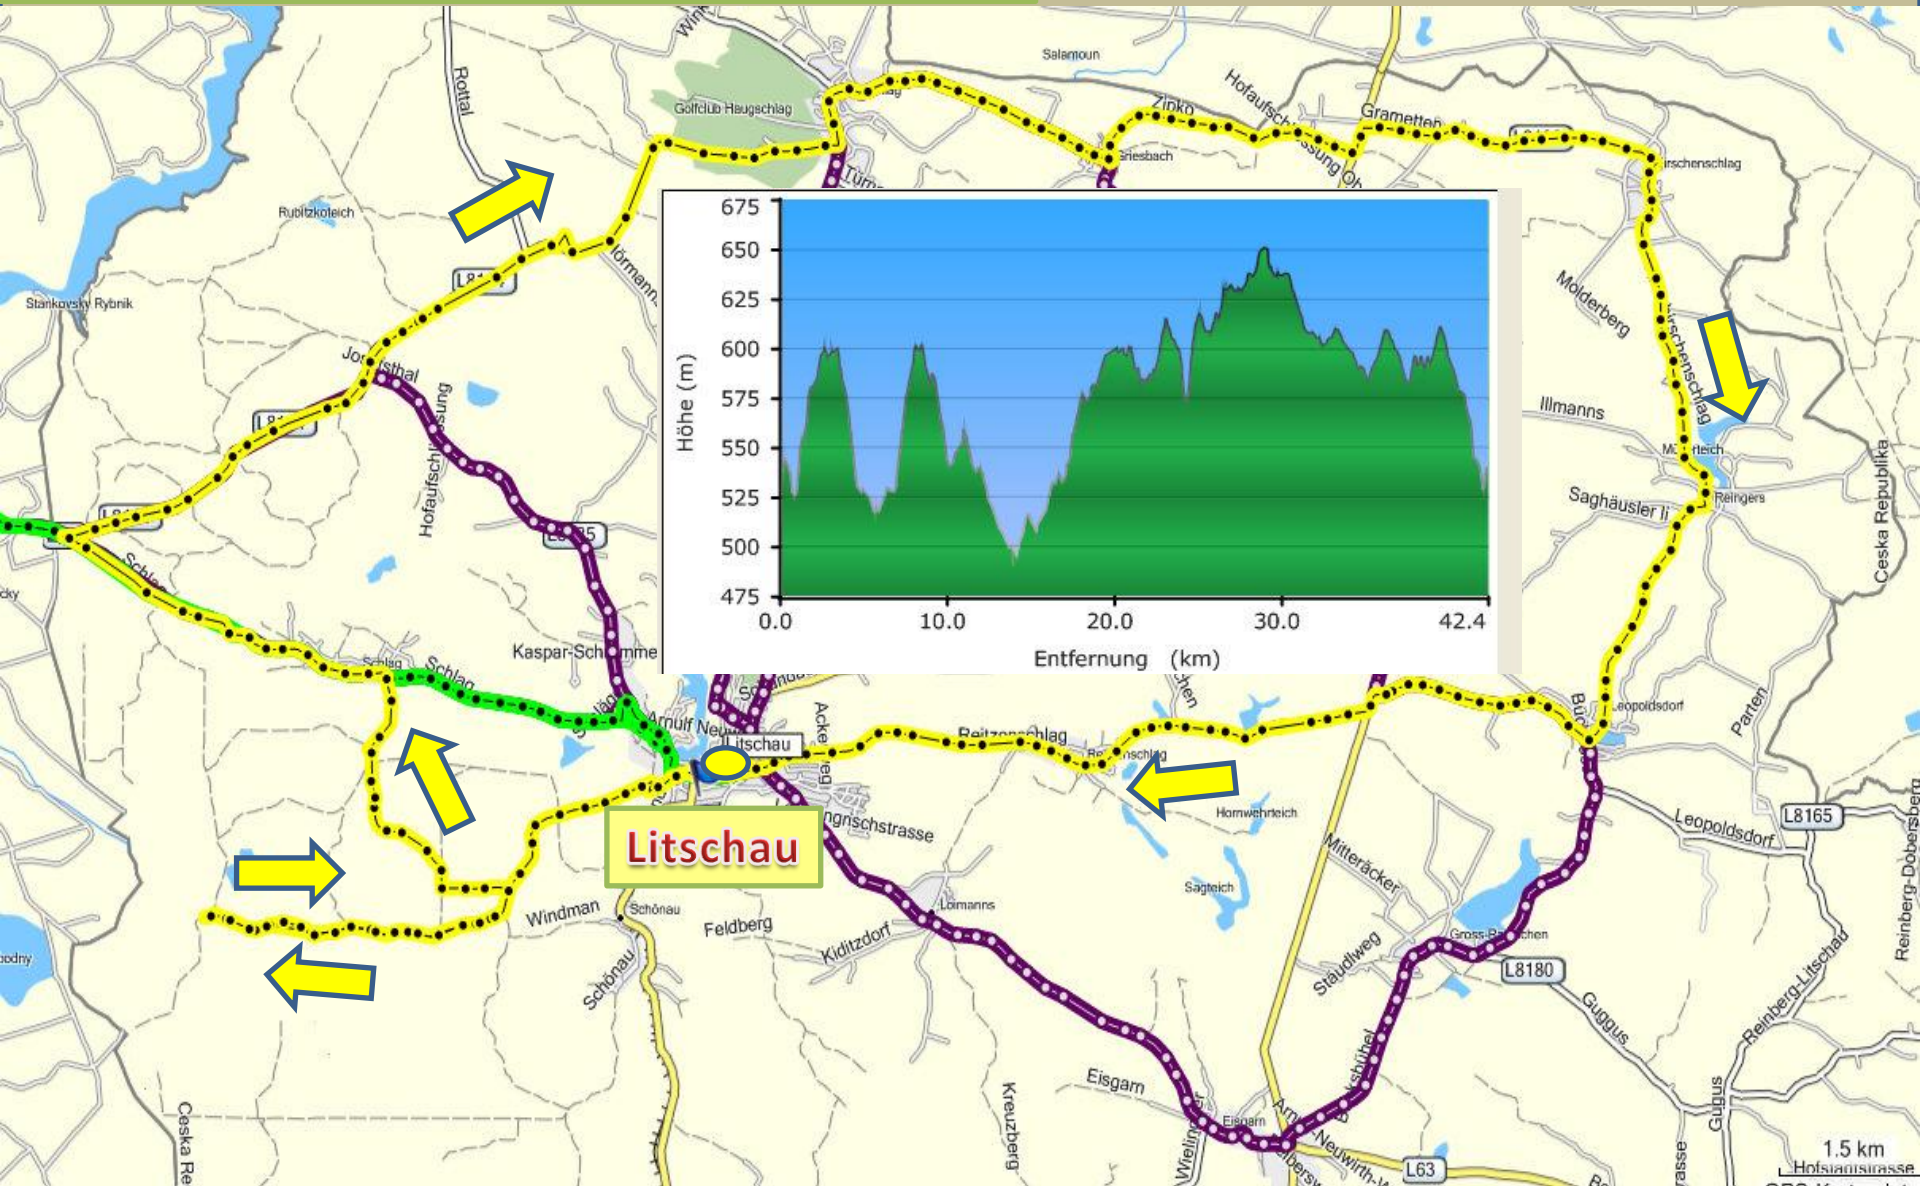

Litschauer Radtage

25. bis 29. August 2014

Gesamt: 175 km/ca.1400 Hm

1. Tour Litschau

25. August 2014

43 km/500 Hm

2. Tour Litschau

27. August 2014

45 km/420 Hm

3. Tour Litschau

28. August 2014

86,6 km/450 Hm

3 km
GPS-Kartendetails