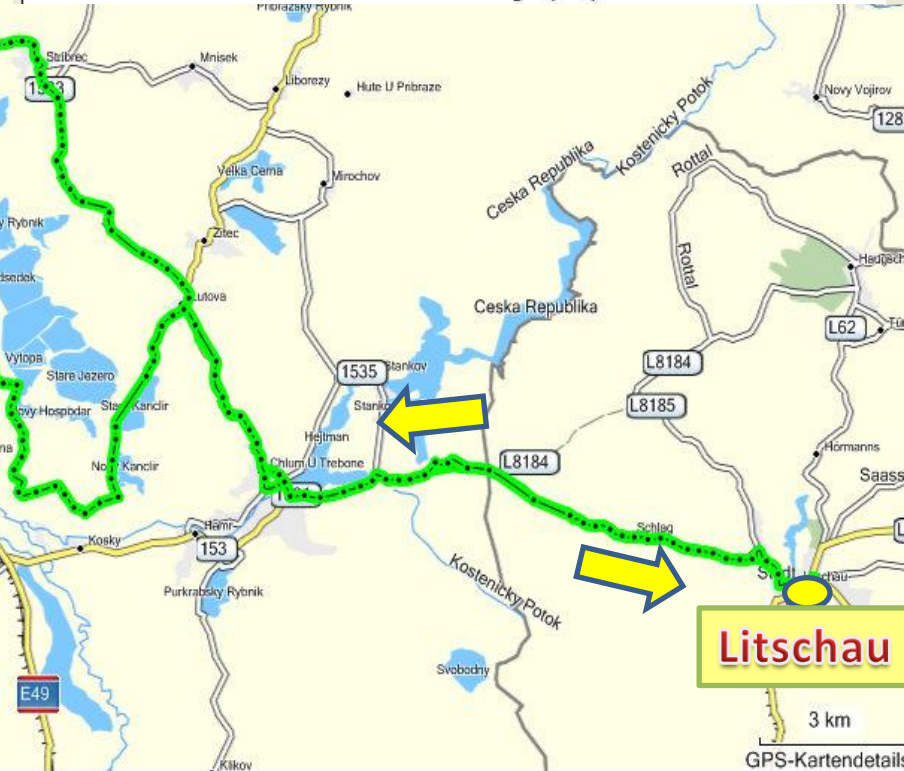

Litschauer Radtage

25. bis 29. August 2014

Gesamt: 175 km/ca.1400 Hm

1. Tour Litschau

25. August 2014

43 km/500 Hm

2. Tour Litschau

27. August 2014

45 km/420 Hm

3. Tour Litschau

28. August 2014

86,6 km/450 Hm

3 km
GPS-Kartendetails