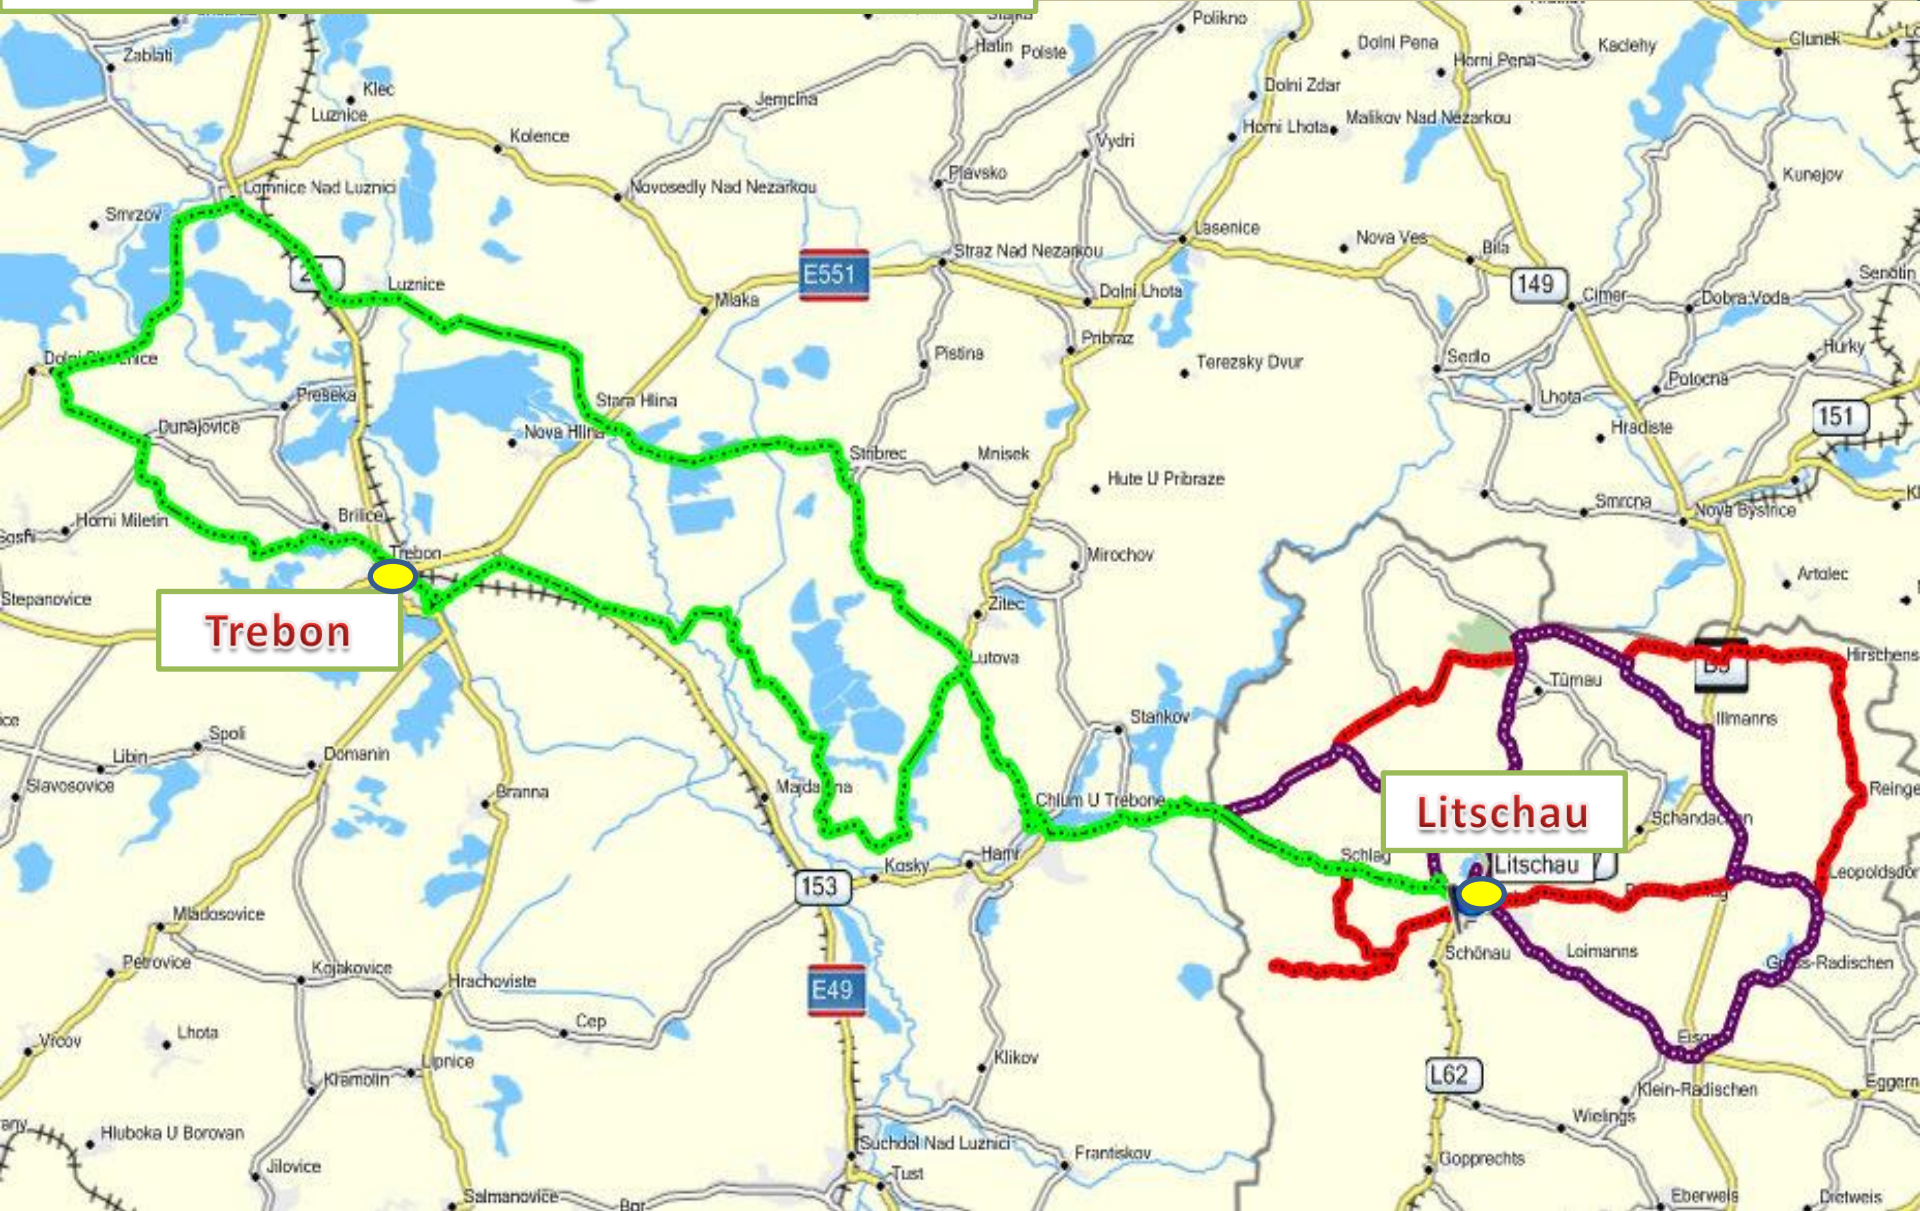

Litschauer Radtage

25. bis 29. August 2014

Gesamt: 175 km/ca.1400 Hm

1. Tour Litschau

25. August 2014

43 km/500 Hm

2. Tour Litschau

27. August 2014

45 km/420 Hm

3. Tour Litschau

28. August 2014

86,6 km/450 Hm

3 km
GPS-Kartendetails