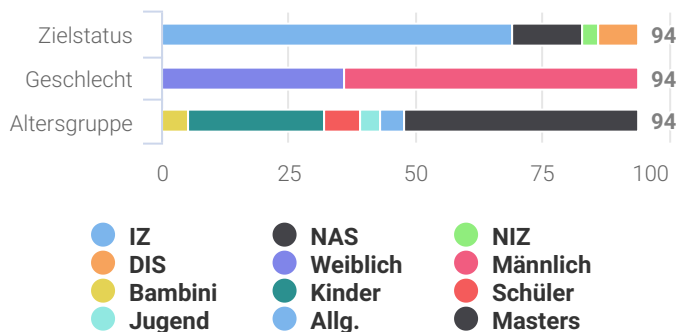

# Vereinsmeisterschaften der Naturfreunde Steyregg

Riesenslalom, 25.01.2025, Donnersbachwald Riesneralm

## Starterfeld

Mehr Statistiken >