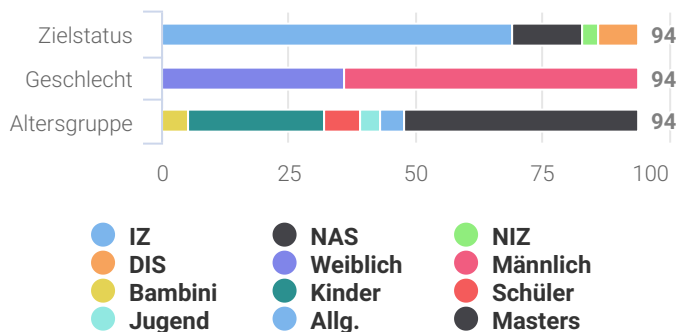

Vereinsmeisterschaften der Naturfreunde Steyregg

Riesenslalom, 25.01.2025, Donnersbachwald Riesneralm

Starterfeld

Mehr Statistiken >

Kinder I+II Damen (weiblich, 2017 - 2019)

Rg.	Name	Verein	Zeit	Diff.
1	PRESLMAYER Valerie		1:04,97	0,00
2	SCHMITSBERGER Emma		1:09,87	4,90
3	SCHÖFFL Letizia		1:32,04	27,07
NAS	STEMMER Livia			